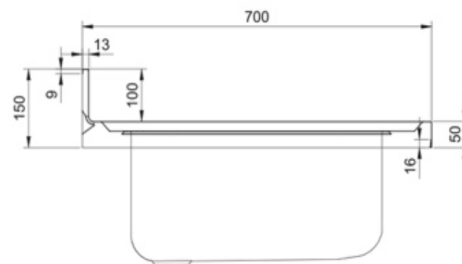

KPANLA3003

LAVELLO SU GAMBE 140X70
CON ALZATINA E GOCCIOLATOIO SX

- ✓ Realizzato completamente in **acciaio inox Scottch Brite AISI 304 10/10 mm**
- ✓ Piano di lavoro con **invaso stampato** e pannellatura su tre lati con **pieghe salvamani**
- ✓ **Vasca insonorizzata**
- ✓ **Alzatina 13/100 mm tamburata**
- ✓ **Gambe in tubo quadro 40x40 con piedini regolabili**
- ✓ **In dotazione piletta di scarico e tubo troppo pieno**

DATI TECNICI

Materiale		Acciaio AISI 304
Dimensioni vasca	mm	500x500x300
Larghezza	mm	1400
Profondità	mm	700
Altezza	mm	900 + 100
Peso Netto	kg	44,40
Larghezza con imballo	mm	--
Profondità con imballo	mm	--
Altezza con imballo	mm	--

KPANLA3003

LAVELLO SU GAMBE 140X70
CON ALZATINA E GOCCIOLATOIO SX

ACCESSORI

KPANTG4003

SCHEMA INSTALLAZIONE

PIANO

LAVELLO

Larghezza	1400 mm
Profondità	700 mm
Altezza	900+100 mm
Peso Netto	44,40 Kg