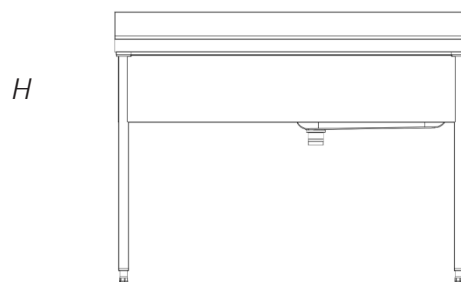

KPANLA3003

LAVELLO SU GAMBE 140X70
CON ALZATINA E GOCCIOLATOIO SX

- ✓ Realizzato completamente in **acciaio inox Scottch Brite AISI 304 10/10 mm**
- ✓ Piano di lavoro con **invaso stampato** e pannellatura su tre lati con **pieghe salvamani**
- ✓ **Vasca insonorizzata**
- ✓ **Alzatina 13/100 mm tamburata**
- ✓ **Gambe in tubo quadro 40x40 con piedini regolabili**
- ✓ **In dotazione piletta di scarico e tubo troppo pieno**

DATI TECNICI

Materiale		Acciaio AISI 304
Dimensioni vasca	mm	500x500x300
Larghezza	mm	1400
Profondità	mm	700
Altezza	mm	900 + 100
Peso Netto	kg	44,40
Larghezza con imballo	mm	--
Profondità con imballo	mm	--
Altezza con imballo	mm	--

KPANLA3003

LAVELLO SU GAMBE 140X70
CON ALZATINA E GOCCIOLATOIO SX

ACCESSORI

KPANTG4003

SCHEMA INSTALLAZIONE

PIANO

LAVELLO

Larghezza	1400 mm
Profondità	700 mm
Altezza	900+100 mm
Peso Netto	44,40 Kg