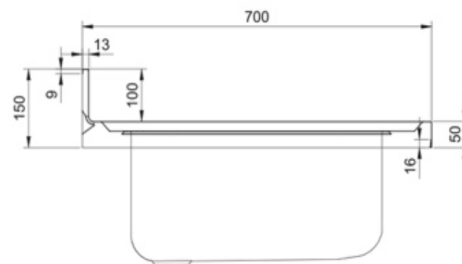

KPANLA3004

LAVELLO SU GAMBE 2 VASCHE 180X70
CON ALZATINA E GOCCIOLATOIO DX

- ✓ Realizzato completamente in **acciaio inox Scottch Brite AISI 304 10/10 mm**
- ✓ Piano di lavoro con **invaso stampato** e pannellatura su tre lati con **pieghe salvamani**
- ✓ **2 Vasche insonorizzate**
- ✓ **Alzatina 13/100 mm tamburata**
- ✓ **Gambe in tubo quadro 40x40 con piedini regolabili**
- ✓ **In dotazione piletta di scarico e tubo troppo pieno**

DATI TECNICI

Materiale		Acciaio AISI 304
Dimensioni vasca	mm	500x500x300
Larghezza	mm	1800
Profondità	mm	700
Altezza	mm	900 + 100
Peso Netto	kg	58,00
Larghezza con imballo	mm	--
Profondità con imballo	mm	--
Altezza con imballo	mm	--

KPANLA3004

LAVELLO SU GAMBE 2 VASCHE 180X70
CON ALZATINA E GOCCIOLATOIO DX

ACCESSORI

KPANTG4005

SCHEMA INSTALLAZIONE

PIANO

LAVELLO

Larghezza	1800 mm
Profondità	700 mm
Altezza	900+100 mm
Peso Netto	58,00 Kg