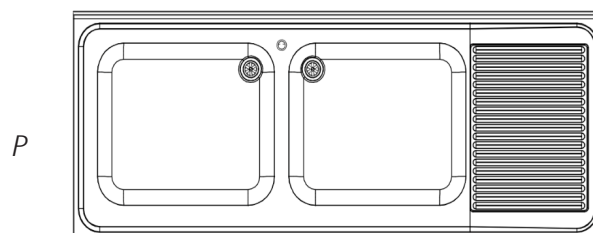

KPANLA3004

LAVELLO SU GAMBE 2 VASCHE 180X70
CON ALZATINA E GOCCIOLATOIO DX

- ✓ Realizzato completamente in **acciaio inox Scottch Brite AISI 304 10/10 mm**
- ✓ Piano di lavoro con **invaso stampato** e pannellatura su tre lati con **pieghe salvamani**
- ✓ **2 Vasche insonorizzate**
- ✓ **Alzatina 13/100 mm tamburata**
- ✓ **Gambe in tubo quadro 40x40 con piedini regolabili**
- ✓ **In dotazione piletta di scarico e tubo troppo pieno**

DATI TECNICI

Materiale		Acciaio AISI 304
Dimensioni vasca	mm	500x500x300
Larghezza	mm	1800
Profondità	mm	700
Altezza	mm	900 + 100
Peso Netto	kg	58,00
Larghezza con imballo	mm	--
Profondità con imballo	mm	--
Altezza con imballo	mm	--

KPANLA3004

LAVELLO SU GAMBE 2 VASCHE 180X70
CON ALZATINA E GOCCIOLATOIO DX

ACCESSORI

KPANTG4005

SCHEMA INSTALLAZIONE

PIANO

LAVELLO

Larghezza	1800 mm
Profondità	700 mm
Altezza	900+100 mm
Peso Netto	58,00 Kg