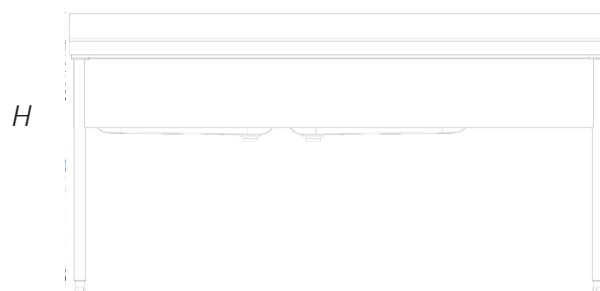

KPANLA3004

LAVELLO SU GAMBE 2 VASCHE 180X70
CON ALZATINA E GOCCIOLATOIO DX

- ✓ Realizzato completamente in **acciaio inox Scottch Brite AISI 304 10/10 mm**
- ✓ Piano di lavoro con **invaso stampato** e pannellatura su tre lati con **pieghe salvamani**
- ✓ **2 Vasche insonorizzate**
- ✓ **Alzatina 13/100 mm tamburata**
- ✓ **Gambe in tubo quadro 40x40 con piedini regolabili**
- ✓ **In dotazione piletta di scarico e tubo troppo pieno**

DATI TECNICI

Materiale		Acciaio AISI 304
Dimensioni vasca	mm	500x500x300
Larghezza	mm	1800
Profondità	mm	700
Altezza	mm	900 + 100
Peso Netto	kg	58,00
Larghezza con imballo	mm	--
Profondità con imballo	mm	--
Altezza con imballo	mm	--

KPANLA3004

LAVELLO SU GAMBE 2 VASCHE 180X70
CON ALZATINA E GOCCIOLATOIO DX

ACCESSORI

KPANTG4005

SCHEMA INSTALLAZIONE

PIANO

LAVELLO

Larghezza	1800 mm
Profondità	700 mm
Altezza	900+100 mm
Peso Netto	58,00 Kg