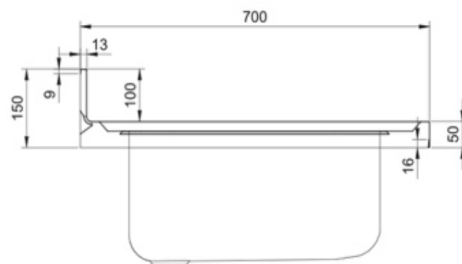

KPANLA3005

LAVELLO SU GAMBE 2 VASCHE 180X70
CON ALZATINA E GOCCIOLATOIO SX

- ✓ Realizzato completamente in **acciaio inox Scottch Brite AISI 304 10/10 mm**
- ✓ Piano di lavoro con **invaso stampato** e pannellatura su tre lati con **pieghe salvamani**
- ✓ **2 Vasche insonorizzate**
- ✓ **Alzatina 13/100 mm tamburata**
- ✓ **Gambe in tubo quadro 40x40 con piedini regolabili**
- ✓ **In dotazione piletta di scarico e tubo troppo pieno**

DATI TECNICI

Materiale		Acciaio AISI 304
Dimensioni vasca	mm	500x500x300
Larghezza	mm	1800
Profondità	mm	700
Altezza	mm	900
Peso Netto	kg	58,00
Larghezza con imballo	mm	--
Profondità con imballo	mm	--
Altezza con imballo	mm	--

KPANLA3005

LAVELLO SU GAMBE 2 VASCHE 180X70
CON ALZATINA E GOCCIOLATOIO SX

ACCESSORI

KPANTG400

SCHEMA INSTALLAZIONE

PIANO

TAVOLO

Larghezza	1800 mm
Profondità	700 mm
Altezza	900+100 mm
Peso Netto	58,00 Kg