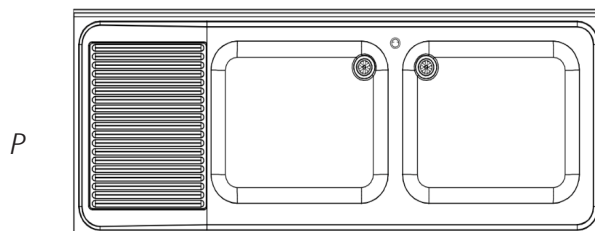

KPANLA3005

LAVELLO SU GAMBE 2 VASCHE 180X70
CON ALZATINA E GOCCIOLATOIO SX

- ✓ Realizzato completamente in **acciaio inox Scottch Brite AISI 304 10/10 mm**
- ✓ Piano di lavoro con **invaso stampato** e pannellatura su tre lati con **pieghe salvamani**
- ✓ **2 Vasche insonorizzate**
- ✓ **Alzatina 13/100 mm tamburata**
- ✓ **Gambe in tubo quadro 40x40 con piedini regolabili**
- ✓ **In dotazione piletta di scarico e tubo troppo pieno**

DATI TECNICI

Materiale		Acciaio AISI 304
Dimensioni vasca	mm	500x500x300
Larghezza	mm	1800
Profondità	mm	700
Altezza	mm	900
Peso Netto	kg	58,00
Larghezza con imballo	mm	--
Profondità con imballo	mm	--
Altezza con imballo	mm	--

KPANLA3005

LAVELLO SU GAMBE 2 VASCHE 180X70
CON ALZATINA E GOCCIOLATOIO SX

ACCESSORI

KPANTG400

SCHEMA INSTALLAZIONE

PIANO

TAVOLO

Larghezza	1800 mm
Profondità	700 mm
Altezza	900+100 mm
Peso Netto	58,00 Kg