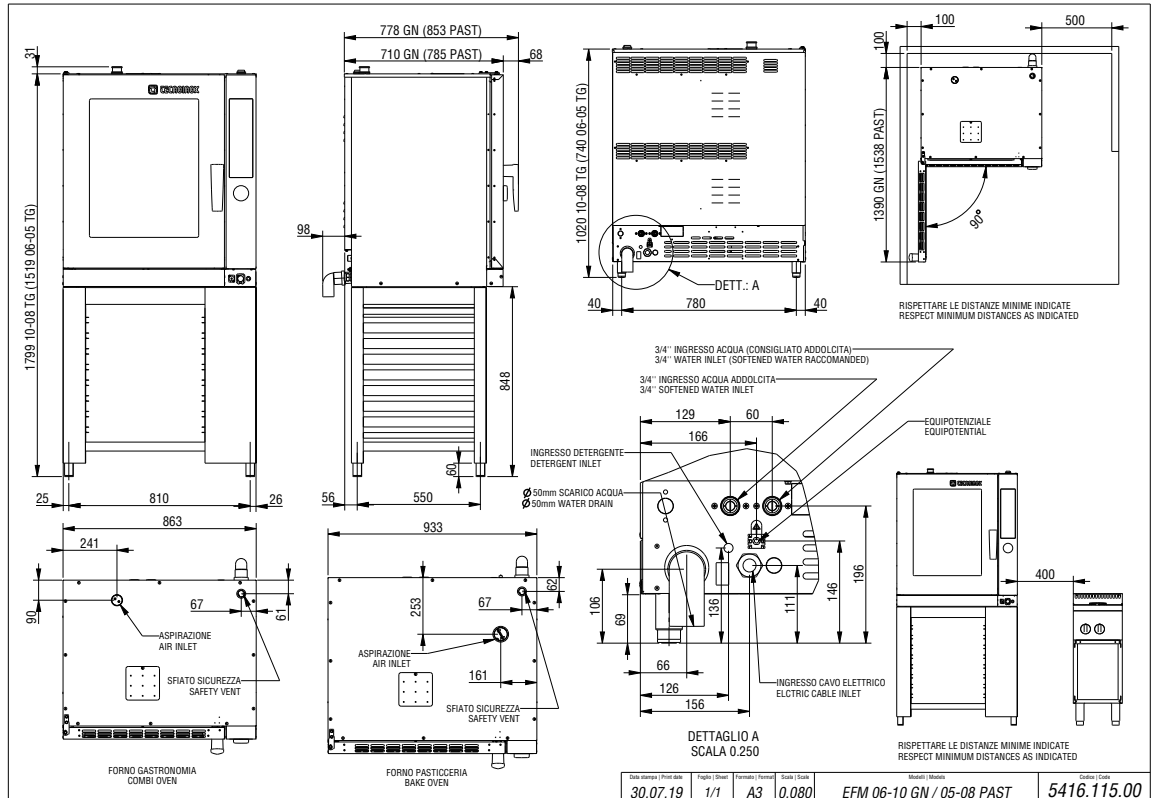

| | | |
|--|----|----------|
| Tipo Cavo | | H07 RN-F |
| Altezza Aliment. EL da Terra/ Posizione | mm | 40 |
| Diametro Allacciamento Acqua | | 3/4" |
| Altezza piedino | mm | 65 |

KPFOCV3101

FORNO CONVEZIONE VAPORE PERFORMANCE EL. 6T GN1/1

SCHEMA INSTALLAZIONE

SCHEMA ELETTRICO