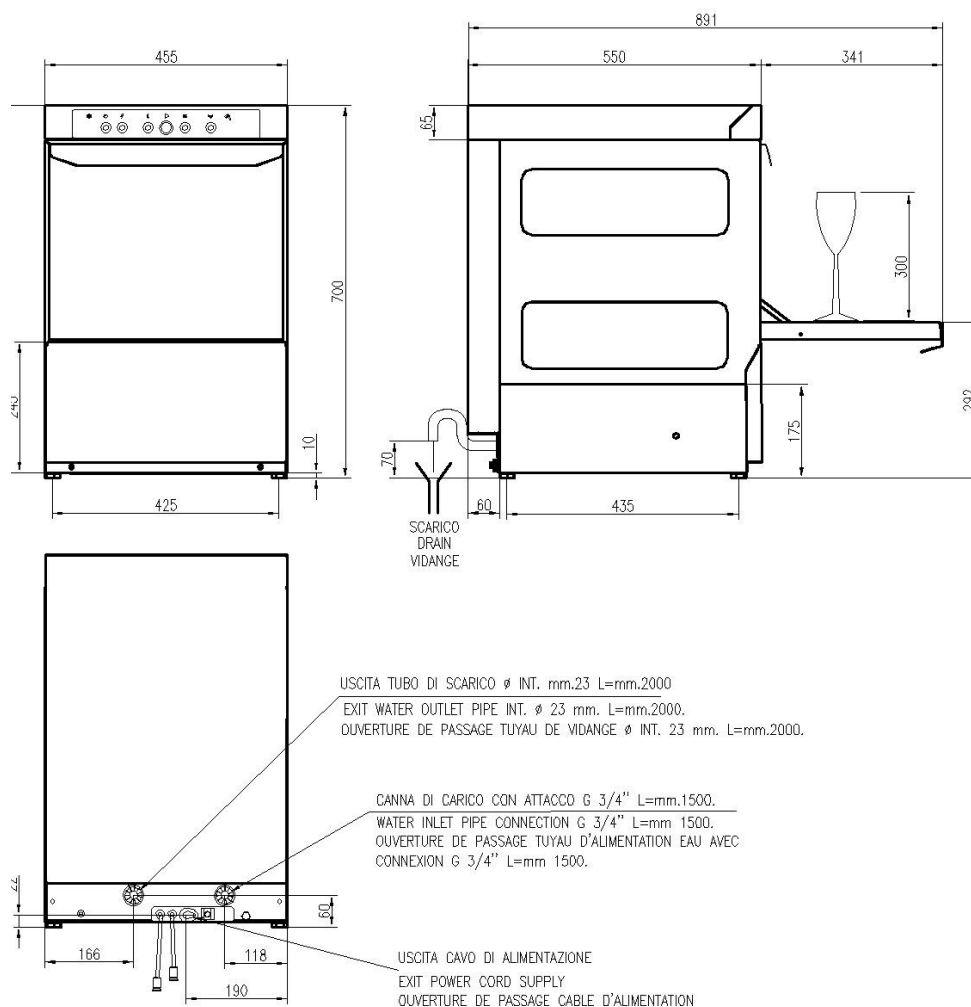

SCHEMA INSTALLAZIONE

VISTA POSTERIORE
REAR OF MACHINE
VUE ARRIERE