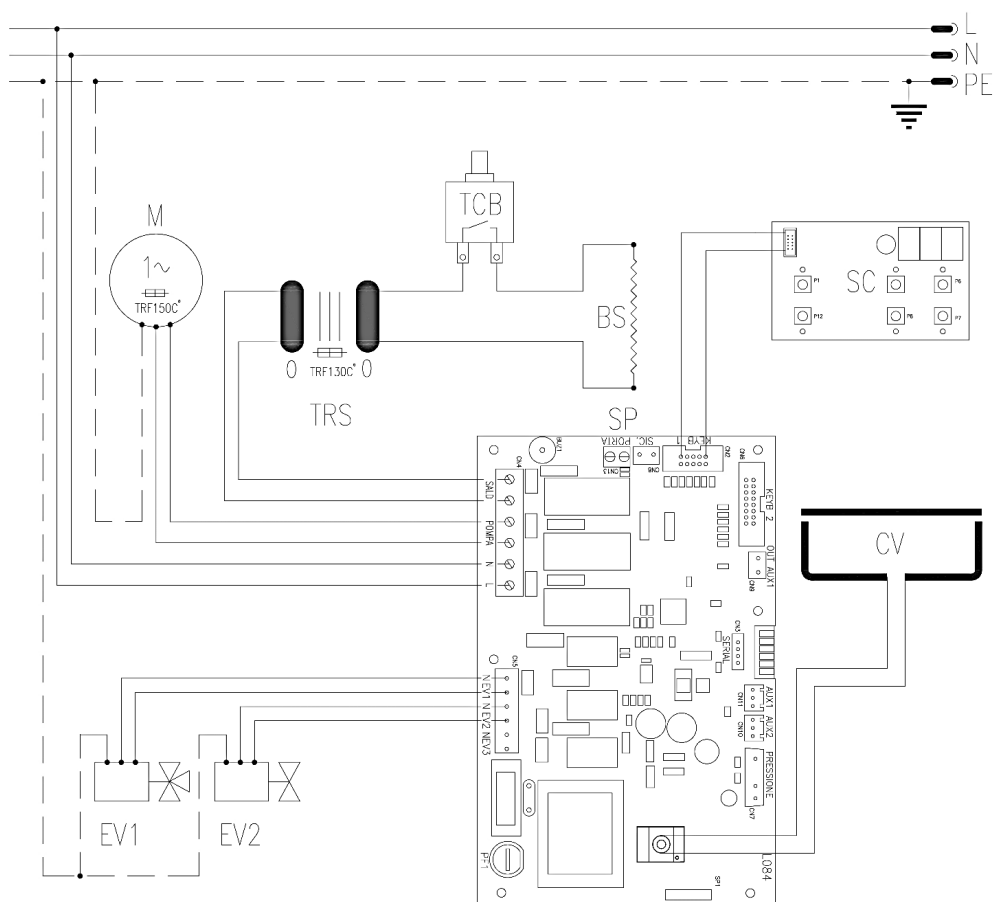

KPPDSV3002

SOTTOVUOTO A CAMPANA BARRA 40 CM

- ✓ **Display antigraffio e waterproof**
- ✓ **Carrozzeria in acciaio inox**
- ✓ **Saldatura ad alta pressione** con 2 pistoni di spinta
- ✓ **camera del vuoto** integralmente costruita in **acciaio inox** e dotata di **angoli interni arrotondati** per facilitare le operazioni di pulizia
- ✓ **Confezionamento completamente automatico** regolabile attraverso pannello comandi digitale
- ✓ Microprocessore a **10 programmi editabili dall'utente**
- ✓ Sistema sensoriale di **vuoto assoluto**. Non c'è bisogno di taratura, la macchina regola il tempo di lavorazione, in funzione della percentuale di vuoto richiesta in base alla dimensione e all'umidità del prodotto inserito
- ✓ **Ciclo di deumidificazione pompa H2out**, programma di pulizia della pompa che evita cambi frequenti dell'olio
- ✓ Sistema di creazione del **vuoto esterno con accessorio EASY** incluso
- ✓ Predisposizione per vuoto in contenitori

KPPDSV3002

SOTTOVUOTO A CAMPANA BARRA 40 CM

DATI TECNICI

Pompa del vuoto	mc/h	16
Barra saldante	mm	410
Assorbimento	W	700
Voltaggio	V	230/1N ph
Frequenza	Hz	50/60
Dimensioni Camera del vuoto	mm	441x449x170
Larghezza max busta	mm	400
Larghezza	mm	539
Profondità	mm	598
Altezza	mm	460
Larghezza Imballo	mm	680
Profondità Imballo	mm	680
Altezza Imballo	mm	600
Peso Netto	kg	68,5
Peso Lordo	kg	73,5

METODI DI CONFEZIONAMENTO

Solo sigillatura

Vuoto

Vuoto esterno

Vuoto in contenitori

DOTAZIONI DI SERIE

Pannello digitale

Sistema de vuoto assoluto

Accessorio easy incluso

H2out, ciclo deumidificazione pompa

Predisposizione vuoto in contenitori

KPPDSV3002

SOTTOVUOTO A CAMPANA BARRA 40 CM

SCHEMA ELETTRICO

SCHEMA ELETTRICO

REF.	DESCRIZIONE
TRS	TRASFORMATORE DI SALDATURA
BS	BARRA SALDANTE
M	POMPA A VUOTO 230V AC
EV1	ELETTROVALVOLA 3 VIE 230V AC, ATTIVAZ. BARRA SALD.
EV2	ELETTROVALVOLA 2 VIE 230V AC, RIENTRO ARIA
SC	SCHEDA COMANDI N059
CV	CAMERA A VUOTO
SP	SCHEDA POTENZA L084 230V AC
TCB	DISGIUNTORE TERMICO